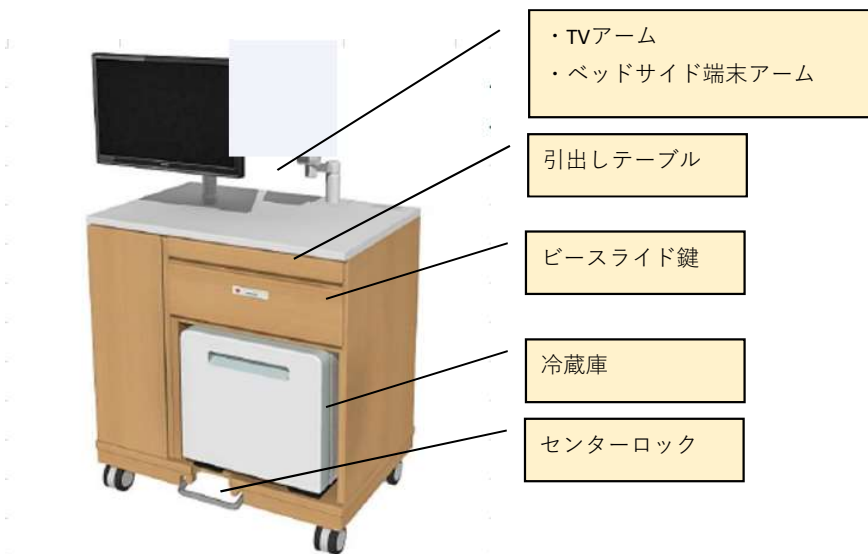

## ■ 個室B イメージ

1 床頭台 (ベッドサイド端末・24インチTV)  
W700×D525×H1370