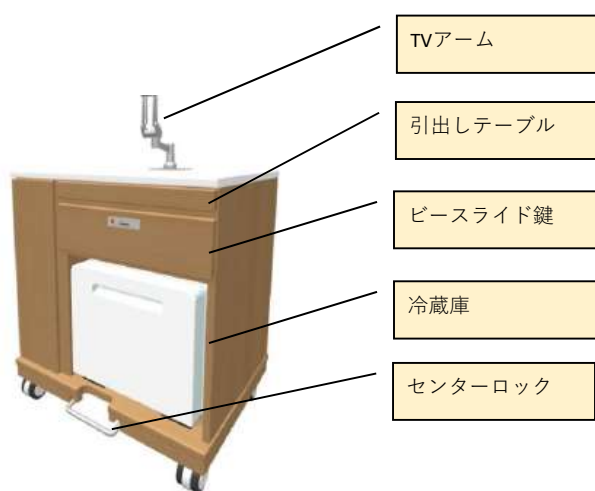

■ 個室A イメージ

1 床頭台 (ベッドサイド端末・冷蔵庫)  
W704×D569×H786

2 TVパネル  
W1200×D40×H2600